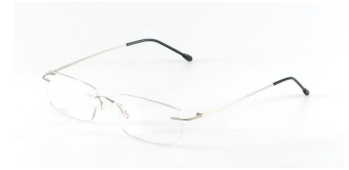

**Reggio-Small Schwarz**  
Komplette Brille: **69 €**

**Reggio-Small schwarz-titan**  
Komplette Brille: **119 €**

**Reggio-Small silber-titan**  
Komplette Brille: **119 €**

**Sciacca Gold**  
Komplette Brille: **69 €**

**Sciacca Rot**  
Komplette Brille: **69 €**

**Sciacca Schwarz**  
Komplette Brille: **69 €**

**Sciacca schwarz-titan**  
Komplette Brille: **119 €**

**Sciacca silber-titan**  
Komplette Brille: **119 €**

**Sciacca-large Gold**  
Komplette Brille: **69 €**

**Sciacca-large Rot**  
Komplette Brille: **69 €**

**Sciacca-large Schwarz**  
Komplette Brille: **69 €**

**Sciacca-large schwarz-titan**  
Komplette Brille: **119 €**